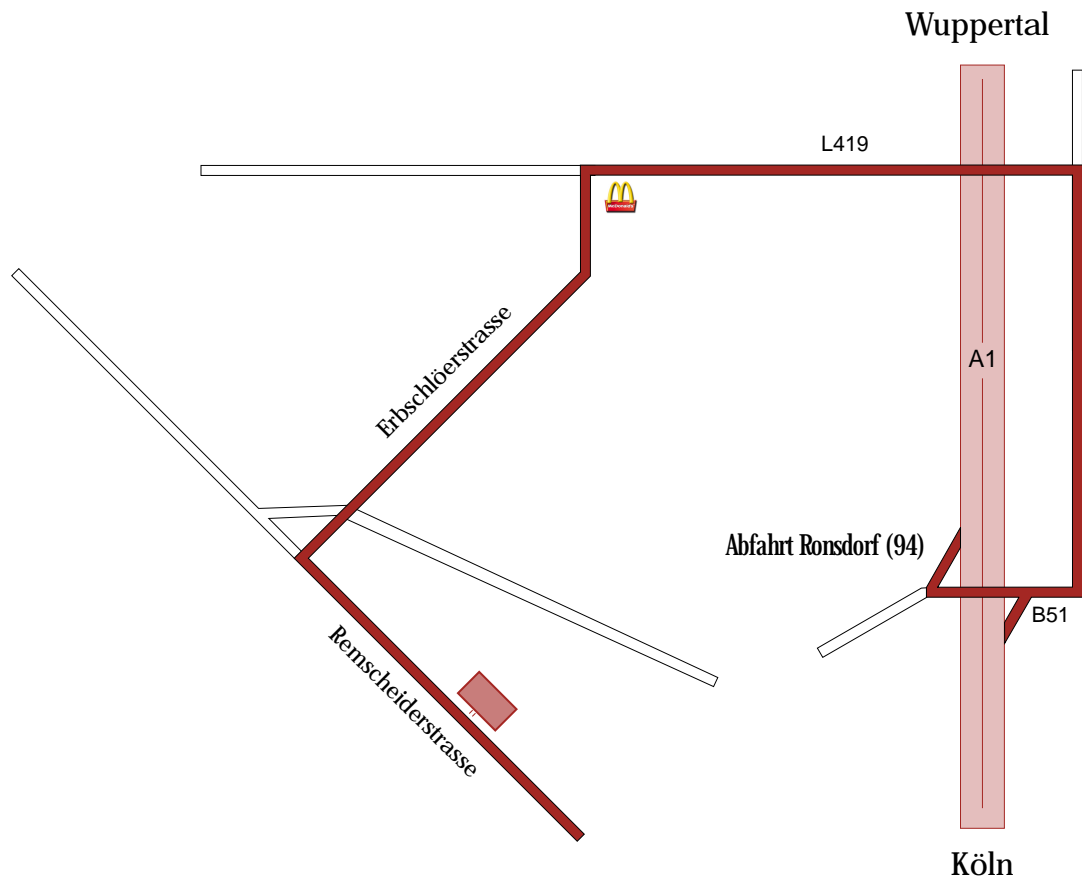

# Ihr Weg ZU TARA

Autobahn A1 Abfahrt Wuppertal Ronsdorf (94)

auf die B51 Richtung Wuppertal (Linde)

1. links über die Blombachtal Brücke auf die Landstrasse L419
1. links bei McDonalds Richtung Ronsdorf auf die Erbschlörstrasse
2. Ampelkreuzung links auf die Remscheiderstrasse